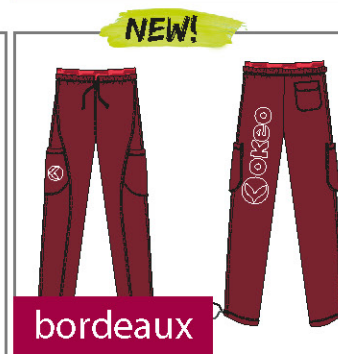

COLORI

BN

NE

COD. AE1000
JAKARTA

SIZE 38-46
POLIESTERE

Pantalone sportivo, tessuto in freschissima microfibra, per fitness e tempo libero da indossare in estate con una semplice t shirt. I trainer di acquafitness lo conoscono bene e ne apprezzano freschezza, vestibilità e versatilità sia in piscina, che in palestra, che nel tempo libero.

Il capo ha una morbida lycra in vita e un laccetto di regolazione. Un altro laccetto di regolazione è presente anche a fondo gamba, così da regolare il pantalone stretto o largo. Pratiche e modaiole tasche laterali completano il capo.