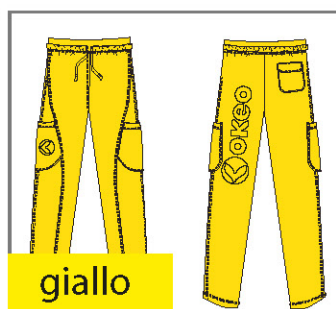

COLORI

BN

NE

COD. AE1000
JAKARTA

SIZE 38-46
POLIESTERE

Pantalone sportivo, tessuto in freschissima microfibra, per fitness e tempo libero da indossare in estate con una semplice t shirt. I trainer di acquafitness lo conoscono bene e ne apprezzano freschezza, vestibilità e versatilità sia in piscina, che in palestra, che nel tempo libero.

Il capo ha una morbida lycra in vita e un laccetto di regolazione. Un altro laccetto di regolazione è presente anche a fondo gamba, così da regolare il pantalone stretto o largo. Pratiche e modaiole tasche laterali completano il capo.